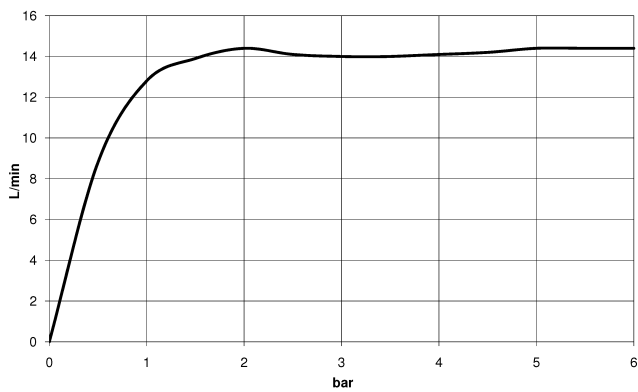

28 545 977

- Ausladung 435 mm
- Regenbrause Ø 200 mm
- PURE RAIN, Durchfluss max. 14 l/min (bei 3 Bar)
- Funktion ab: 8 l/min
- Rosette Ø 55 mm
- Anschluss 1/2"
- mit Antikalk-System

	Chrom	28 545 977-00
	chrom gebürstet	28 545 977-93
	Platin gebürstet	28 545 977-06
	Platin	28 545 977-08
	Messing (23kt Gold)	28 545 977-09
	Messing gebürstet (23kt Gold)	28 545 977-28
	Dark Platinum gebürstet	28 545 977-99

**Empfohlenes Zubehör**

- UP-Wandwinkel -** 35 085 970 90
- Max. Einbautiefe 163 mm
  - Min. Einbautiefe 90 mm

28 545 977

**Durchflussdiagramm**

**Zertifikate**

DVGW\_DW- LGA\_38654.  
6517DN0118.

28 545 977