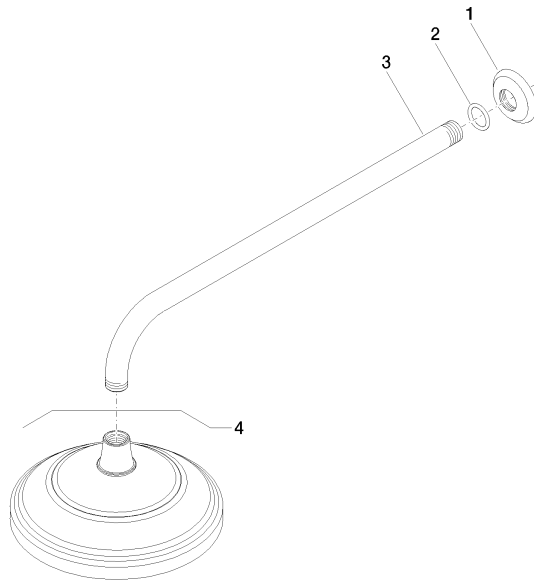

28 545 977

- Ausladung 435 mm
- Regenbrause Ø 200 mm
- PURE RAIN, Durchfluss max. 14 l/min (bei 3 Bar)
- Funktion ab: 8 l/min
- Rosette Ø 55 mm
- Anschluss 1/2"
- mit Antikalk-System

	Chrom	28 545 977-00
	chrom gebürstet	28 545 977-93
	Platin gebürstet	28 545 977-06
	Platin	28 545 977-08
	Messing (23kt Gold)	28 545 977-09
	Messing gebürstet (23kt Gold)	28 545 977-28
	Dark Platinum gebürstet	28 545 977-99

**Empfohlenes Zubehör**

- UP-Wandwinkel -** 35 085 970 90
- Max. Einbautiefe 163 mm
  - Min. Einbautiefe 90 mm

28 545 977

**Durchflussdiagramm**

**Zertifikate**

DVGW\_DW- LGA\_38654.  
6517DN0118.

28 545 977

### Ersatzteilstückliste

Nr.	Artikelnummer	Benennung	Verbaumenge	Lieferzeit
1	09 27 35 003-00	Rosette	1	10
2	90 14 10 026 00 90	Dichtung	1	2
3	09 11 03 017-00	Anschluss	1	10