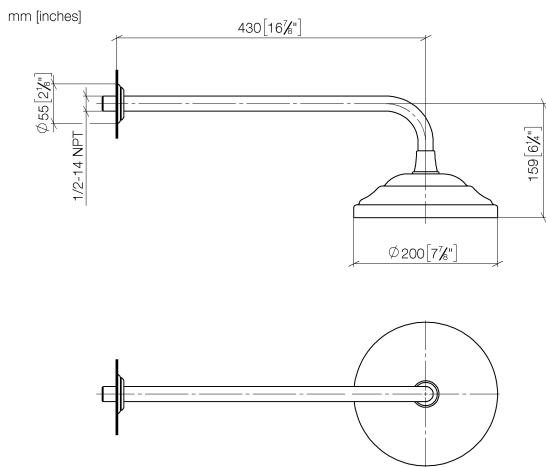

28 545 977

- Ausladung 435 mm
- Regenbrause Ø 200 mm
- PURE RAIN, Durchfluss max. 14 l/min (bei 3 Bar)
- Funktion ab: 8 l/min
- Rosette Ø 55 mm
- Anschluss 1/2"
- mit Antikalk-System

	Chrom	28 545 977-00
	chrom gebürstet	28 545 977-93
	Platin gebürstet	28 545 977-06
	Platin	28 545 977-08
	Messing (23kt Gold)	28 545 977-09
	Messing gebürstet (23kt Gold)	28 545 977-28
	Dark Platinum gebürstet	28 545 977-99

**Empfohlenes Zubehör**

- UP-Wandwinkel -** 35 085 970 90
- Max. Einbautiefe 163 mm
  - Min. Einbautiefe 90 mm

28 545 977

**Durchflussdiagramm**

**Zertifikate**

DVGW\_DW- LGA\_38654.  
6517DN0118.

28 545 977

### Ersatzteilstückliste

Nr.	Artikelnummer	Benennung	Verbaumenge	Lieferzeit
1	09 27 35 003-00	Rosette	1	10
2	90 14 10 026 00 90	Dichtung	1	2
3	09 11 03 017-00	Anschluss	1	10